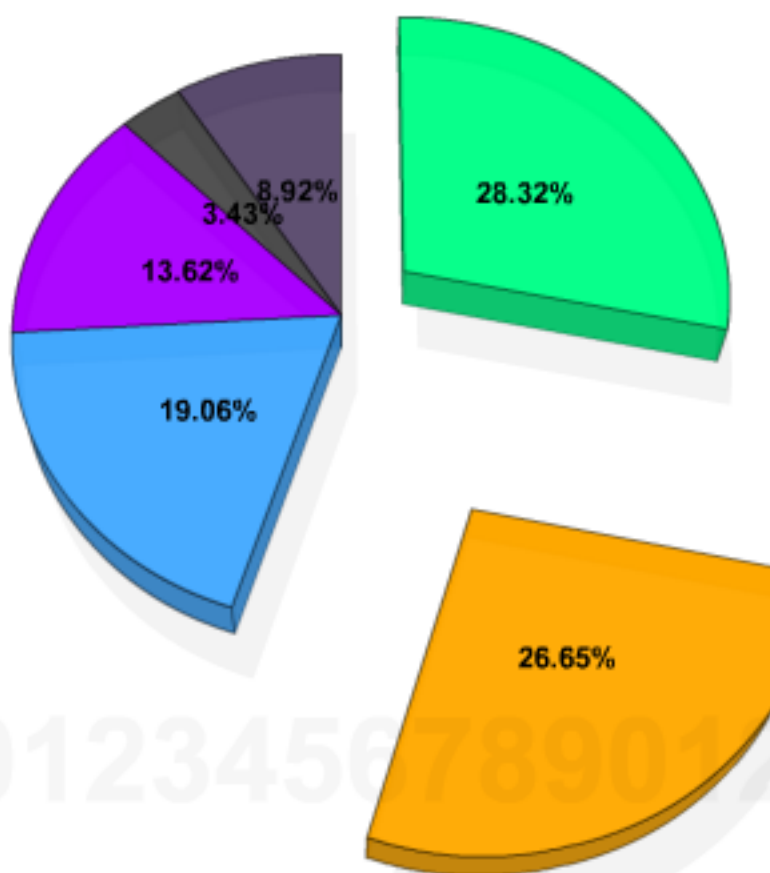

Preferenze Candidato Uninomine Camera dei Deputati 4/03/2018 - Sezioni scrutinate 13 su 13

CARRARA MAURIZIO	Voti	3.468	(43.45%)
MAGNANI SANDRA	Voti	2.286	(28.65%)
FANUCCI EDOARDO	Voti	1.704	(21.35%)
BENIGNI ARIANNA	Voti	147	(1.84%)
MIGLIORINI GIULIA	Voti	132	(1.65%)
SANSARELLO MARIA GRAZIA	Voti	65	(0.81%)
PONTI GIULIA	Voti	65	(0.81%)
BARDI ROBERTO	Voti	58	(0.73%)
DEL GUERRA ANNA	Voti	57	(0.71%)

Preferenze Lista collegata Camera dei Deputati 4/03/2018 - Sezioni scrutinate 13 su 13

MOVIMENTO 5 STELLE	Voti	2.193	(28.32%)
LEGA	Voti	2.064	(26.65%)
PARTITO DEMOCRATICO	Voti	1.476	(19.06%)
FORZA ITALIA	Voti	1.055	(13.62%)
FRATELLI D'ITALIA	Voti	266	(3.43%)
LIBERI E UGUALI + EUROPA	Voti	139	(1.79%)
CASAPOUND ITALIA	Voti	136	(1.76%)
ITALIA AGLI ITALIANI	Voti	126	(1.63%)
POTERE AL POPOLO	Voti	62	(0.80%)
PARTITO COMUNISTA	Voti	57	(0.74%)
IL POPOLO DELLA FAMIGLIA	Voti	53	(0.68%)
ITALIA EUROPA INSIEME	Voti	21	(0.27%)
NOI CON L'ITALIA - UDC	Voti	20	(0.26%)
CIVICA POPOLARE	Voti	19	(0.25%)