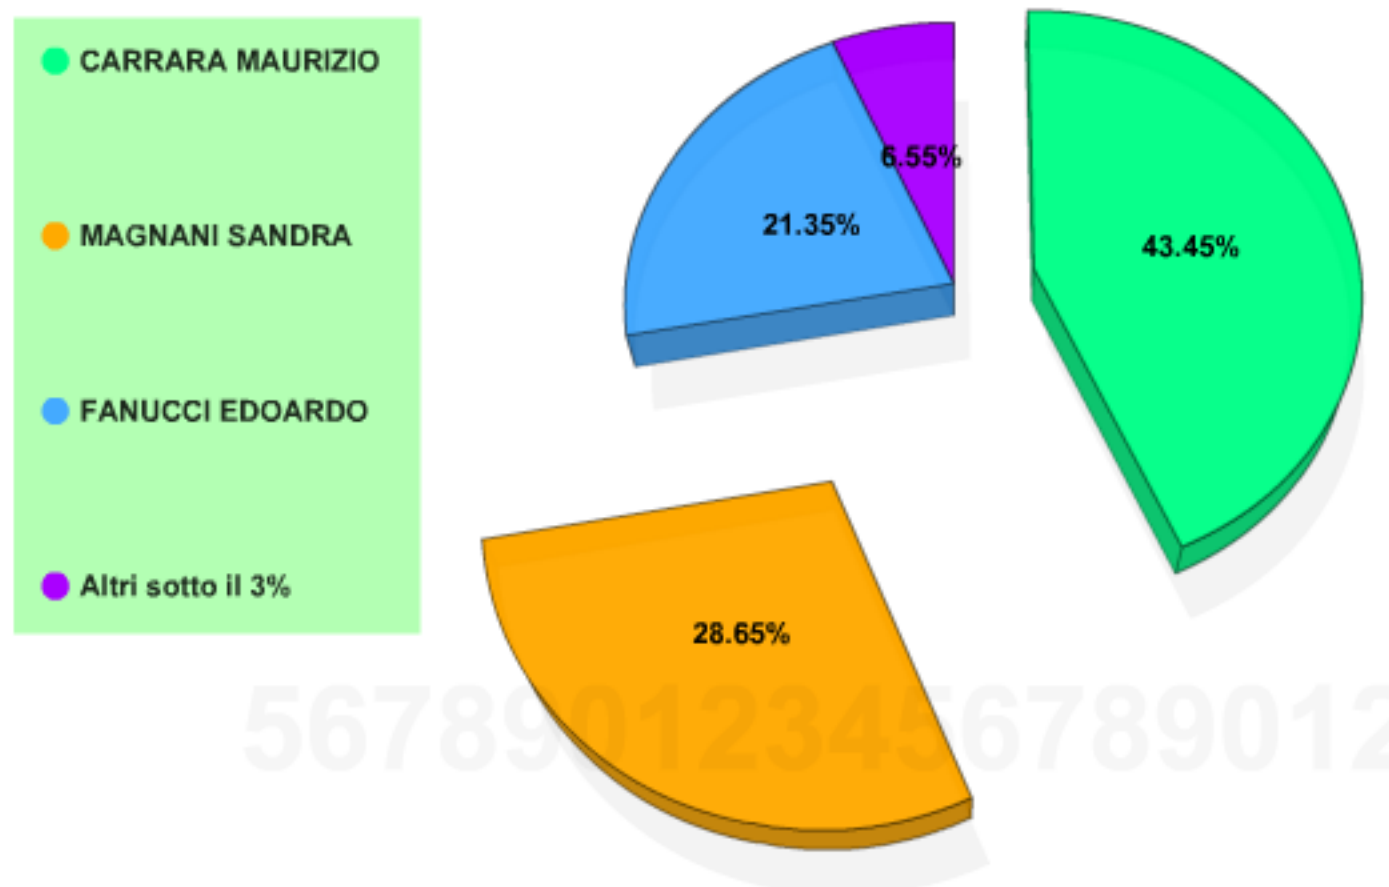

Preferenze Candidato Uninomine Camera dei Deputati 4/03/2018 - Sezioni scrutinate 13 su 13

CARRARA MAURIZIO	Voti	3.468	(43.45%)
MAGNANI SANDRA	Voti	2.286	(28.65%)
FANUCCI EDOARDO	Voti	1.704	(21.35%)
BENIGNI ARIANNA	Voti	147	(1.84%)
MIGLIORINI GIULIA	Voti	132	(1.65%)
SANSARELLO MARIA GRAZIA	Voti	65	(0.81%)
PONTI GIULIA	Voti	65	(0.81%)
BARDI ROBERTO	Voti	58	(0.73%)
DEL GUERRA ANNA	Voti	57	(0.71%)

Preferenze Lista collegata Camera dei Deputati 4/03/2018 - Sezioni scrutinate 13 su 13

MOVIMENTO 5 STELLE	Voti	2.193	(28.32%)
LEGA	Voti	2.064	(26.65%)
PARTITO DEMOCRATICO	Voti	1.476	(19.06%)
FORZA ITALIA	Voti	1.055	(13.62%)
FRATELLI D'ITALIA	Voti	266	(3.43%)
LIBERI E UGUALI + EUROPA	Voti	139	(1.79%)
CASAPOUND ITALIA	Voti	136	(1.76%)
ITALIA AGLI ITALIANI	Voti	126	(1.63%)
POTERE AL POPOLO	Voti	62	(0.80%)
PARTITO COMUNISTA	Voti	57	(0.74%)
IL POPOLO DELLA FAMIGLIA	Voti	53	(0.68%)
ITALIA EUROPA INSIEME	Voti	21	(0.27%)
NOI CON L'ITALIA - UDC	Voti	20	(0.26%)
CIVICA POPOLARE	Voti	19	(0.25%)